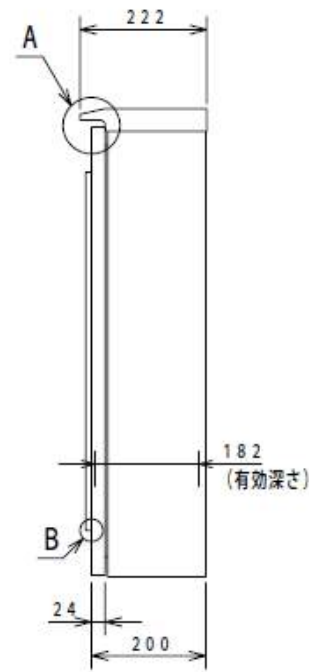

成分調整表示システム

表示盤BOX (前面強化ガラス)

右図、取り付け盤を表示盤BOXの内部に固定します。
防塵・防水タイプのBOXです。

取り付け盤

左図、表示盤BOXに格納し内扉になるように固定します。

次ページに、取り付け盤完成イメージを掲載しております。

成分調整表示システム

取り付け盤完成イメージ

取り付け盤に表示部品を取り付けた際のイメージです。
 ※各部品の寸法は実際販売しているモノによって多少変更する場合があります。

表示盤BOX格納イメージ

右図、取り付け盤を表示盤BOXに格納した際のイメージ図です。