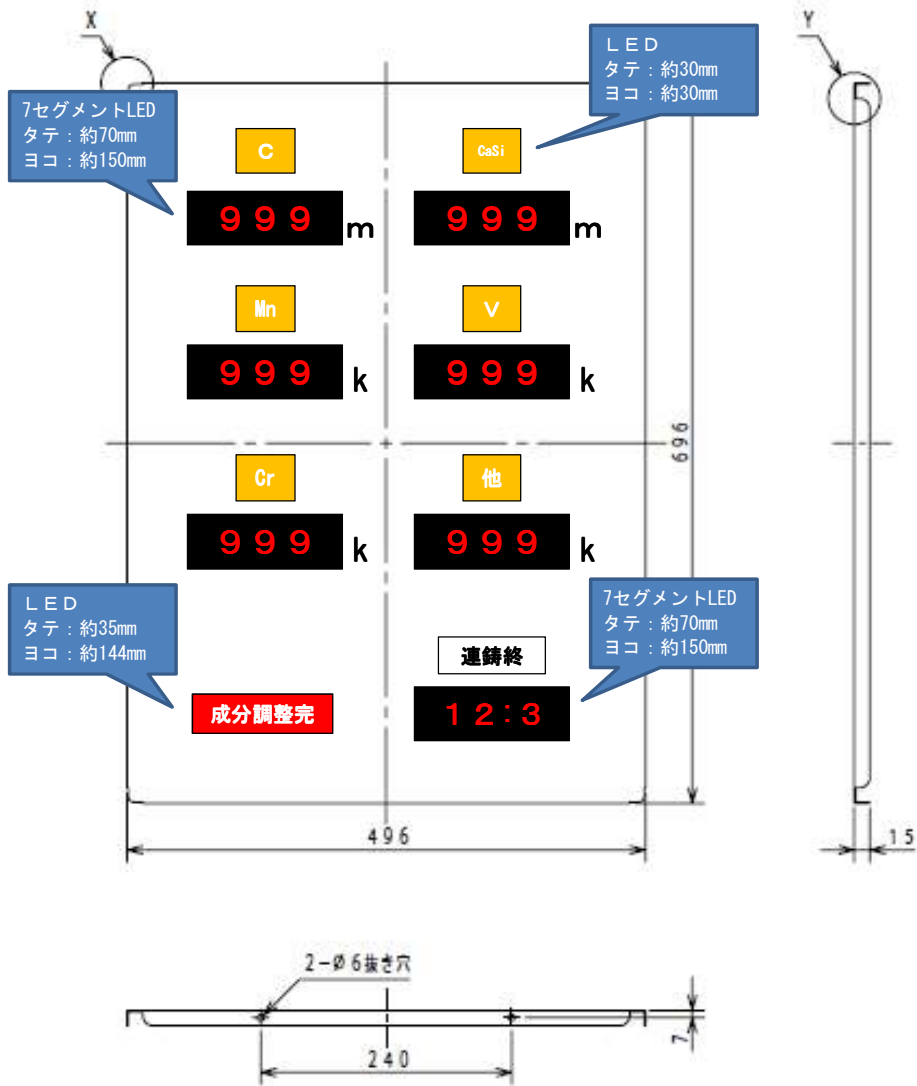

成分調整表示システム

表示盤BOX (前面強化ガラス)

右図、取り付け盤を表示盤BOXの内部に固定します。
防塵・防水タイプのBOXです。

取り付け盤

左図、表示盤BOXに格納し内扉になるように固定します。

次ページに、取り付け盤完成イメージを掲載しております。

成分調整表示システム

取り付け盤完成イメージ

取り付け盤に表示部品を取り付けた際のイメージです。
 ※各部品の寸法は実際販売しているモノによって多少変更する場合があります。

表示盤BOX格納イメージ

右図、取り付け盤を表示盤BOXに格納した際のイメージ図です。