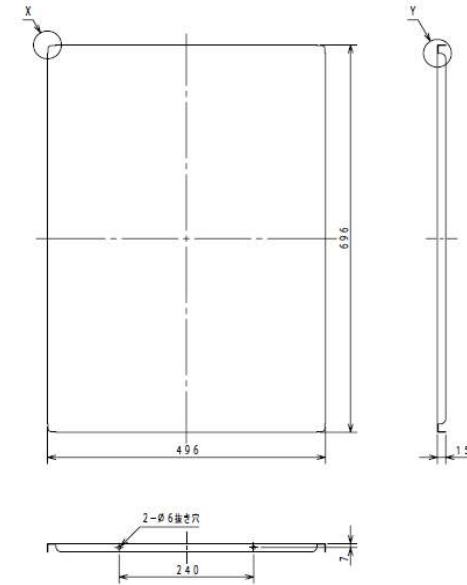

成分調整表示システム

表示盤BOX (前面強化ガラス)

右図、取り付け盤を表示盤BOXの内部に固定します。
防塵・防水タイプのBOXです。

取り付け盤

左図、表示盤BOXに格納し内扉になるように固定します。

次ページに、取り付け盤完成イメージを掲載しております。

成分調整表示システム

取り付け盤完成イメージ

取り付け盤に表示部品を取り付けた際のイメージです。
 ※各部品の寸法は実際販売しているモノによって多少変更する場合があります。

表示盤BOX格納イメージ

右図、取り付け盤を表示盤BOXに格納した際のイメージ図です。