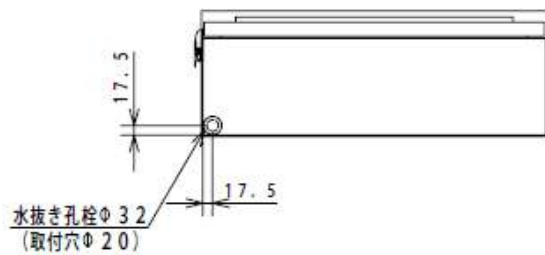

成分調整表示システム

表示盤BOX (前面強化ガラス)

右図、取り付け盤を表示盤BOXの内部に固定します。
防塵・防水タイプのBOXです。

取り付け盤

左図、表示盤BOXに格納し内扉になるように固定します。

次ページに、取り付け盤完成イメージを掲載しております。

成分調整表示システム

取り付け盤完成イメージ

取り付け盤に表示部品を取り付けた際のイメージです。
 ※各部品の寸法は実際販売しているモノによって多少変更する場合があります。

表示盤BOX格納イメージ

右図、取り付け盤を表示盤BOXに格納した際のイメージ図です。