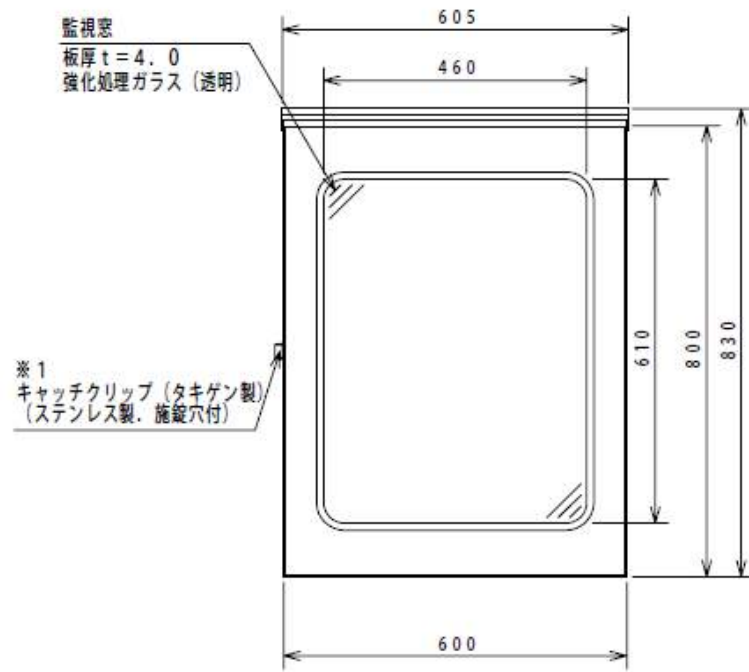

成分調整表示システム

表示盤BOX (前面強化ガラス)

右図、取り付け盤を表示盤BOXの内部に固定します。
防塵・防水タイプのBOXです。

取り付け盤

左図、表示盤BOXに格納し内扉になるように固定します。

次ページに、取り付け盤完成イメージを掲載しております。

成分調整表示システム

取り付け盤完成イメージ

取り付け盤に表示部品を取り付けた際のイメージです。
 ※各部品の寸法は実際販売しているモノによって多少変更する場合があります。

表示盤BOX格納イメージ

右図、取り付け盤を表示盤BOXに格納した際のイメージ図です。