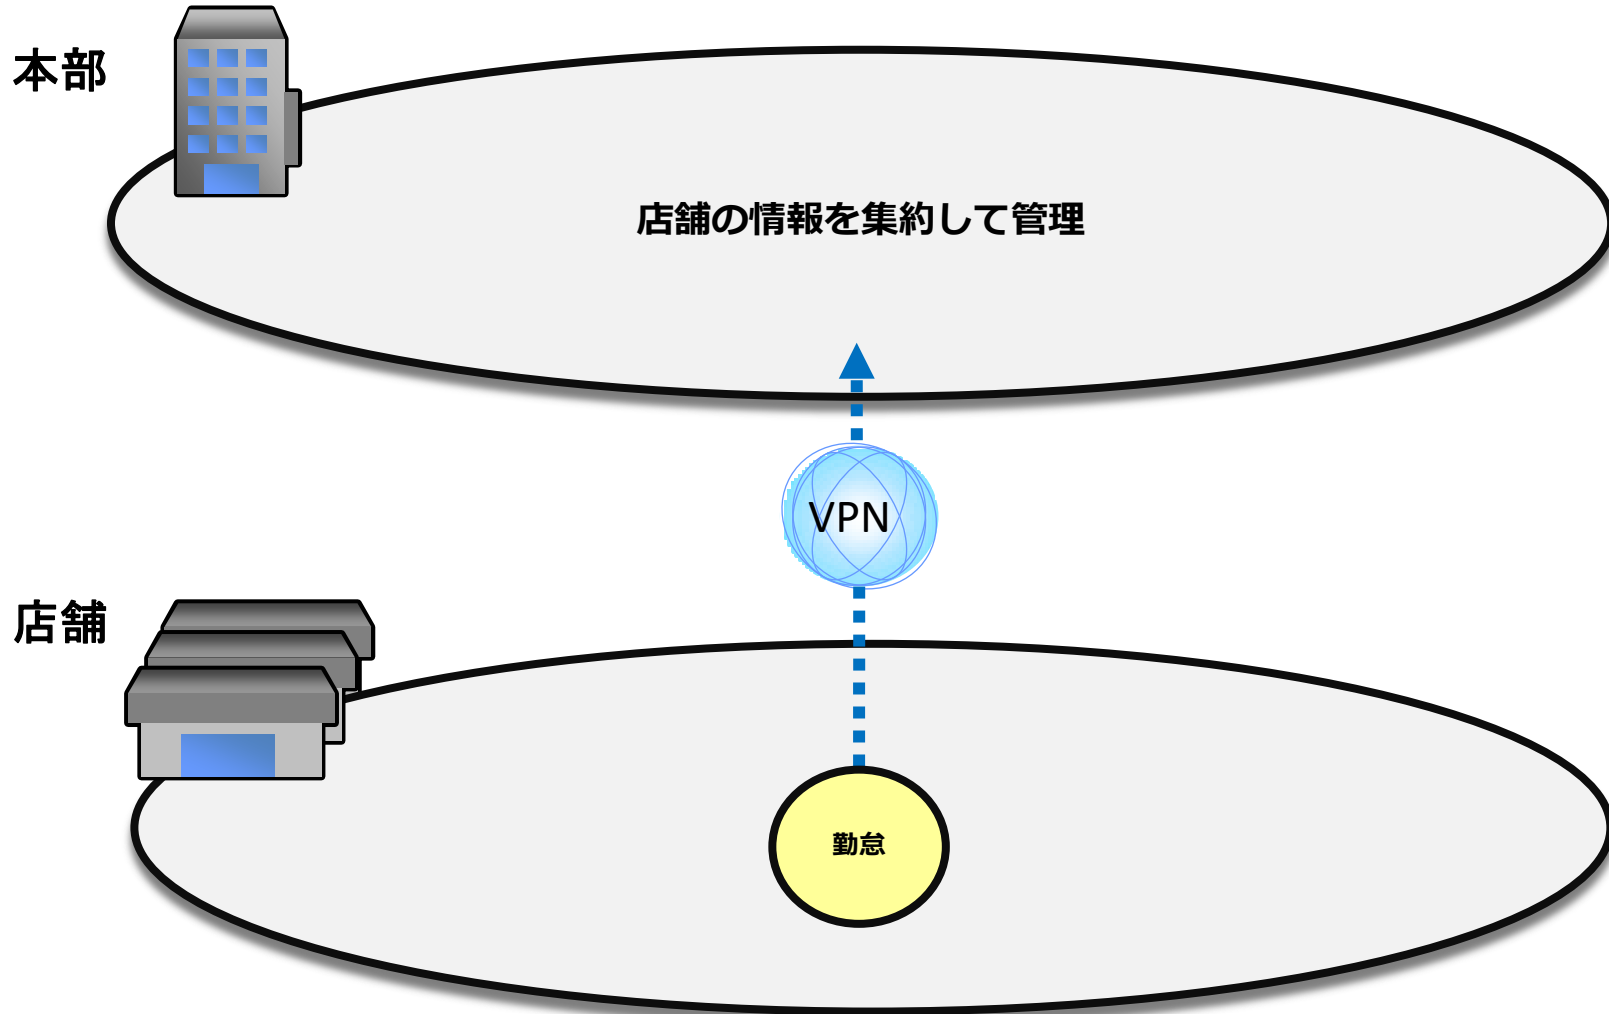

勤怠管理システムのご案内

資料一覧

- | | |
|------------|-------------|
| 1. | システム概要 |
| 2. | 本部/店舗連動イメージ |
| 3. | 製品機能 |

株式会社 ヒューマン・ネットワーク

システム機能概要

本システムは勤怠を管理するシステムです。

本部/店舗連動イメージ

本システムは本部で店舗の情報を集約して管理出来ます。

主な製品機能

◆手のひら静脈打刻機能

従業員の手のひら静脈を使用した、出退勤打刻が出来ます。

◆勤怠管理

従業員の出退勤の管理、出勤状況が確認出来ます。